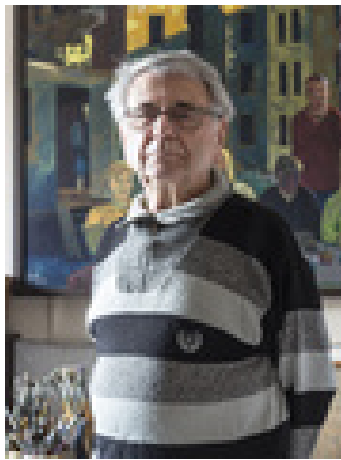

Johannes Burkhardt

1929.06.30

Bestandsverzeichnis

Burkhardt, Johannes [1962 bis 1982]

Permalink: https://www.werkdatenbank.de/documents/obj/wdb_00014895
Bildrechte: © VG Bild-Kunst
Inhaber:in der Rechte an der Abbildung:
Unbekannte KünstlerIn, RV-FZ-PA

Burkhardt, Johannes
Abschied vom Sommer, Skizze

1962

Zeichnung, Zeichnung

Bleistift, Papier

Bleistiftzeichnung

28,5 x 41,5 cm

Werkverzeichnisnummer: **0601**

Provenienz: Eigentümer: im Besitz Künstler:in

Permalink: https://www.werkdatenbank.de/documents/obj/wdb_00014896
Bildrechte: © VG Bild-Kunst
Inhaber:in der Rechte an der Abbildung:
Unbekannte KünstlerIn, RV-FZ-PA

Burkhardt, Johannes
Industriebrache

1963

Zeichnung, Zeichnung

Kreide, Papier

Kreidezeichnung

42 x 60 cm

Werkverzeichnisnummer: **0602**

Provenienz: Eigentümer: im Besitz Künstler:in

Permalink: https://www.werkdatenbank.de/documents/obj/wdb_00014897
Bildrechte: © VG Bild-Kunst
Inhaber:in der Rechte an der Abbildung:
Unbekannte KünstlerIn, RV-FZ-PA